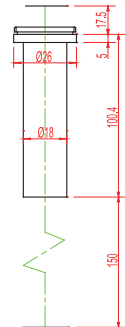

MTDM12.5-150