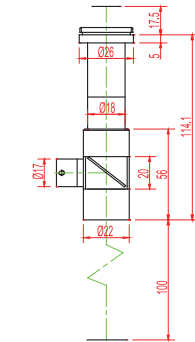

MTDM25C-100

MTDM30-100

MTDM30C-100

MTDM40-100

MTDM40C-100

型号 Model	物镜倍数 Objective	工作距离 WD(mm)	总放大倍数 / Total Mag.		视场 FOV(mm)	数值孔径 NA	景深 DOF(mm)	分辨率 Resolution (μm)	失真 Distortion
			1/3"、9"	1/3"、17"					
MTDM06-100	0.6X	100	22.9X	43.2X	8X6	0.04	1.67	8.4	0.03%
MTDM06C-100	0.6X	100	22.9X	43.2X	8X6	0.04	1.67	8.4	0.03%
MTDM08-100	0.8X	100	30.5X	57.6X	6X4.5	0.04	1.25	8.4	0.01%
MTDM08C-100	0.8X	100	30.5X	57.6X	6X4.5	0.04	1.25	8.4	0.01%
MTDM10-100	1.0X	100	38.1X	72.0X	4.8X3.6	0.045	0.89	7.5	0.18%
MTDM10C-100	1.0X	100	38.1X	72.0X	4.8X3.6	0.045	0.89	7.5	0.18%
MTDM15-100	1.5X	100	57.2X	108.0X	3.2X2.4	0.045	0.59	7.5	0.25%
MTDM15C-100	1.5X	100	57.2X	108.0X	3.2X2.4	0.045	0.59	7.5	0.25%
MTDM20-100	2.0X	100	76.2X	143.9X	2.4X1.8	0.045	0.44	7.5	0.24%
MTDM20C-100	2.0X	100	76.2X	143.9X	2.4X1.8	0.045	0.44	7.5	0.24%
MTDM25-100	2.5X	100	95.3X	179.9X	1.9X1.4	0.05	0.32	6.7	0.26%
MTDM25C-100	2.5X	100	95.3X	179.9X	1.9X1.4	0.05	0.32	6.7	0.26%
MTDM30-100	3.0X	100	114.3X	215.9X	1.6X1.2	0.055	0.24	6.4	0.20%
MTDM30C-100	3.0X	100	114.3X	215.9X	1.6X1.2	0.055	0.24	6.4	0.20%
MTDM40-100	4.0X	100	152.4X	287.9X	1.2X0.9	0.06	0.17	5.6	0.25%
MTDM40C-100	4.0X	100	152.4X	287.9X	1.2X0.9	0.06	0.17	5.6	0.25%