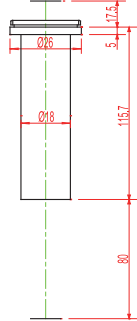

MTDM 固定倍单筒普及型视频显微系列
Fixed Magnification Monocular Popular Video Micro Series

品种最齐全
Complete Variety

倍率固定
Fixed Mag.

接受定制
Accept Customization

MTDM15-80

MTD series

型号 Model	物镜倍数 Objective	工作距离 WD(mm)	总放大倍数 / Total Mag.		视场 FOV(mm)	数值孔径 NA	景深 DOF(mm)	分辨率 Resolution (μm)	失真 Distortion
			1/3"、9"	1/3"、17"					
MTDM06-80	0.6X	80	22.9X	43.2X	8X6	0.04	1.67	8.4	0.08%
MTDM06C-80	0.6X	80	22.9X	43.2X	8X6	0.04	1.67	8.4	0.08%
MTDM08-80	0.8X	80	30.5X	57.6X	6X4.5	0.04	1.25	8.4	0.10%
MTDM08C-80	0.8X	80	30.5X	57.6X	6X4.5	0.04	1.25	8.4	0.10%
MTDM10-80	1.0X	80	38.1X	72.0X	4.8X3.6	0.05	0.8	6.7	0.30%
MTDM10C-80	1.0X	80	38.1X	72.0X	4.8X3.6	0.05	0.8	6.7	0.30%
MTDM15-80	1.5X	80	57.2X	108.0X	3.2X2.4	0.05	0.8	6.7	0.30%
MTDM15C-80	1.5X	80	57.2X	108.0X	3.2X2.4	0.05	0.8	6.7	0.30%
MTDM20-80	2.0X	80	76.2X	143.9X	2.4X1.8	0.05	0.4	6.7	0.20%
MTDM20C-80	2.0X	80	76.2X	143.9X	2.4X1.8	0.05	0.4	6.7	0.20%
MTDM25-80	2.5X	80	95.3X	179.9X	1.9X1.4	0.05	0.32	6.7	0.20%
MTDM25C-80	2.5X	80	95.3X	179.9X	1.9X1.4	0.05	0.32	6.7	0.20%
MTDM30-80	3.0X	80	114.3X	215.9X	1.6X1.2	0.055	0.24	6.1	0.30%
MTDM30C-80	3.0X	80	114.3X	215.9X	1.6X1.2	0.055	0.24	6.1	0.30%
MTDM40-80	4.0X	80	152.4X	287.9X	1.2X0.9	0.06	0.17	5.6	0.40%
MTDM40C-80	4.0X	80	152.4X	287.9X	1.2X0.9	0.06	0.17	5.6	0.40%