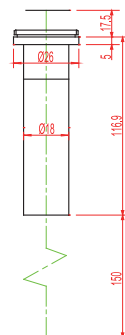

产品命名规则 Name Rule

MTD 20 C-185 S A

表示光路180°转向 (RA为光路90°转向，没有光路转折不含此字母)
SA: Means light path 180° transition (RA means light path 90° transition)

表示物镜工作距离 (mm) / Objective working distance(mm)

表示同轴照明 (不含同轴照明则没有“C”字母/ C: Means coaxial illumination)

MTDM10-150

MTDM10C-150

MTDM12.5-150

MTDM12.5C-150

MTDM15-150

MTDM15C-150

MTDM20-150

MTDM20C-150

MTD series

型号 Model	物镜倍数 Objective	工作距离 WD(mm)	总放大倍数 / Total Mag.		视场 FOV(mm)	数值孔径 NA	景深 DOF(mm)	分辨率 Resolution (μm)	失真 Distortion
			1/3", 9"	1/3", 17"					
MTDM06-150	0.6X	150	22.9X	43.2X	8X6	0.04	1.67	8.4	0.01%
MTDM06C-150	0.6X	150	22.9X	43.2X	8X6	0.04	1.67	8.4	0.01%
MTDM08-150	0.8X	150	30.5X	57.6X	6X4.5	0.04	1.25	8.4	0.12%
MTDM08C-150	0.8X	150	30.5X	57.6X	6X4.5	0.04	1.25	8.4	0.12%
MTDM10-150	1.0X	150	38.1X	72.0X	4.8X3.6	0.04	1	8.4	0.28%
MTDM10C-150	1.0X	150	38.1X	72.0X	4.8X3.6	0.04	1	8.4	0.28%
MTDM12.5-150	1.25X	150	47.6X	90.0X	3.8X2.9	0.04	0.8	8.4	0.40%
MTDM12.5C-150	1.25X	150	47.6X	90.0X	3.8X2.9	0.04	0.8	8.4	0.40%
MTDM15-150	1.5X	150	57.2X	108.0X	3.2X2.4	0.04	0.67	8.4	0.50%
MTDM15C-150	1.5X	150	57.2X	108.0X	3.2X2.4	0.04	0.67	8.4	0.50%
MTDM20-150	2.0X	150	76.2X	143.9X	2.4X1.8	0.042	0.48	8	0.35%
MTDM20C-150	2.0X	150	76.2X	143.9X	2.4X1.8	0.042	0.48	8	0.35%