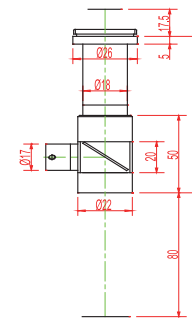

MTDM30-80

MTDM30C-80

MTDM40-80

MTDM40C-80

MTD series

型号 Model	物镜倍数 Objective	工作距离 WD(mm)	总放大倍数 / Total Mag.		视场 FOV(mm)	数值孔径 NA	景深 DOF(mm)	分辨率 Resolution (μm)	失真 Distortion
			1/3"、9"	1/3"、17"					
MTDM06-80	0.6X	80	22.9X	43.2X	8X6	0.04	1.67	8.4	0.08%
MTDM06C-80	0.6X	80	22.9X	43.2X	8X6	0.04	1.67	8.4	0.08%
MTDM08-80	0.8X	80	30.5X	57.6X	6X4.5	0.04	1.25	8.4	0.10%
MTDM08C-80	0.8X	80	30.5X	57.6X	6X4.5	0.04	1.25	8.4	0.10%
MTDM10-80	1.0X	80	38.1X	72.0X	4.8X3.6	0.05	0.8	6.7	0.30%
MTDM10C-80	1.0X	80	38.1X	72.0X	4.8X3.6	0.05	0.8	6.7	0.30%
MTDM15-80	1.5X	80	57.2X	108.0X	3.2X2.4	0.05	0.8	6.7	0.30%
MTDM15C-80	1.5X	80	57.2X	108.0X	3.2X2.4	0.05	0.8	6.7	0.30%
MTDM20-80	2.0X	80	76.2X	143.9X	2.4X1.8	0.05	0.4	6.7	0.20%
MTDM20C-80	2.0X	80	76.2X	143.9X	2.4X1.8	0.05	0.4	6.7	0.20%
MTDM25-80	2.5X	80	95.3X	179.9X	1.9X1.4	0.05	0.32	6.7	0.20%
MTDM25C-80	2.5X	80	95.3X	179.9X	1.9X1.4	0.05	0.32	6.7	0.20%
MTDM30-80	3.0X	80	114.3X	215.9X	1.6X1.2	0.055	0.24	6.1	0.30%
MTDM30C-80	3.0X	80	114.3X	215.9X	1.6X1.2	0.055	0.24	6.1	0.30%
MTDM40-80	4.0X	80	152.4X	287.9X	1.2X0.9	0.06	0.17	5.6	0.40%
MTDM40C-80	4.0X	80	152.4X	287.9X	1.2X0.9	0.06	0.17	5.6	0.40%