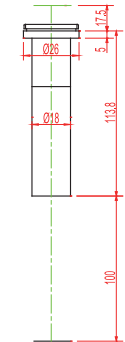

产品命名规则 Name Rule

MTD 20 C-185 S A

表示光路180°转向 (RA为光路90°转向，没有光路转折不含此字母)
SA: Means light path 180° transition (RA means light path 90° transition)

表示物镜工作距离 (mm) / Objective working distance(mm)

表示同轴照明 (不含同轴照明则没有“C”字母/ C: Means coaxial illumination)

MTDM25C-100

MTDM30-100

MTDM30C-100

MTDM40-100

MTDM40C-100

型号 Model	物镜倍数 Objective	工作距离 WD(mm)	总放大倍数 / Total Mag.		视场 FOV(mm)	数值孔径 NA	景深 DOF(mm)	分辨率 Resolution (μm)	失真 Distortion
			1/3"、9"	1/3"、17"					
MTDM06-100	0.6X	100	22.9X	43.2X	8X6	0.04	1.67	8.4	0.03%
MTDM06C-100	0.6X	100	22.9X	43.2X	8X6	0.04	1.67	8.4	0.03%
MTDM08-100	0.8X	100	30.5X	57.6X	6X4.5	0.04	1.25	8.4	0.01%
MTDM08C-100	0.8X	100	30.5X	57.6X	6X4.5	0.04	1.25	8.4	0.01%
MTDM10-100	1.0X	100	38.1X	72.0X	4.8X3.6	0.045	0.89	7.5	0.18%
MTDM10C-100	1.0X	100	38.1X	72.0X	4.8X3.6	0.045	0.89	7.5	0.18%
MTDM15-100	1.5X	100	57.2X	108.0X	3.2X2.4	0.045	0.59	7.5	0.25%
MTDM15C-100	1.5X	100	57.2X	108.0X	3.2X2.4	0.045	0.59	7.5	0.25%
MTDM20-100	2.0X	100	76.2X	143.9X	2.4X1.8	0.045	0.44	7.5	0.24%
MTDM20C-100	2.0X	100	76.2X	143.9X	2.4X1.8	0.045	0.44	7.5	0.24%
MTDM25-100	2.5X	100	95.3X	179.9X	1.9X1.4	0.05	0.32	6.7	0.26%
MTDM25C-100	2.5X	100	95.3X	179.9X	1.9X1.4	0.05	0.32	6.7	0.26%
MTDM30-100	3.0X	100	114.3X	215.9X	1.6X1.2	0.055	0.24	6.4	0.20%
MTDM30C-100	3.0X	100	114.3X	215.9X	1.6X1.2	0.055	0.24	6.4	0.20%
MTDM40-100	4.0X	100	152.4X	287.9X	1.2X0.9	0.06	0.17	5.6	0.25%
MTDM40C-100	4.0X	100	152.4X	287.9X	1.2X0.9	0.06	0.17	5.6	0.25%