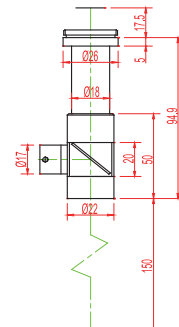

MTDM10C-150