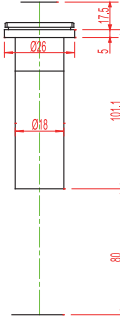

产品命名规则 Name Rule

MTD 20 C-185 S A

表示光路180°转向 (RA为光路90°转向，没有光路转折不含此字母)
SA: Means light path 180° transition (RA means light path 90° transition)

表示物镜工作距离 (mm) / Objective working distance(mm)

表示同轴照明 (不含同轴照明则没有“C”字母/ C: Means coaxial illumination)

MTDM30-80

MTDM30C-80

MTDM40-80

MTDM40C-80

MTD series

型号 Model	物镜倍数 Objective	工作距离 WD(mm)	总放大倍数 / Total Mag.		视场 FOV(mm)	数值孔径 NA	景深 DOF(mm)	分辨率 Resolution (μm)	失真 Distortion
			1/3"、9"	1/3"、17"					
MTDM06-80	0.6X	80	22.9X	43.2X	8X6	0.04	1.67	8.4	0.08%
MTDM06C-80	0.6X	80	22.9X	43.2X	8X6	0.04	1.67	8.4	0.08%
MTDM08-80	0.8X	80	30.5X	57.6X	6X4.5	0.04	1.25	8.4	0.10%
MTDM08C-80	0.8X	80	30.5X	57.6X	6X4.5	0.04	1.25	8.4	0.10%
MTDM10-80	1.0X	80	38.1X	72.0X	4.8X3.6	0.05	0.8	6.7	0.30%
MTDM10C-80	1.0X	80	38.1X	72.0X	4.8X3.6	0.05	0.8	6.7	0.30%
MTDM15-80	1.5X	80	57.2X	108.0X	3.2X2.4	0.05	0.8	6.7	0.30%
MTDM15C-80	1.5X	80	57.2X	108.0X	3.2X2.4	0.05	0.8	6.7	0.30%
MTDM20-80	2.0X	80	76.2X	143.9X	2.4X1.8	0.05	0.4	6.7	0.20%
MTDM20C-80	2.0X	80	76.2X	143.9X	2.4X1.8	0.05	0.4	6.7	0.20%
MTDM25-80	2.5X	80	95.3X	179.9X	1.9X1.4	0.05	0.32	6.7	0.20%
MTDM25C-80	2.5X	80	95.3X	179.9X	1.9X1.4	0.05	0.32	6.7	0.20%
MTDM30-80	3.0X	80	114.3X	215.9X	1.6X1.2	0.055	0.24	6.1	0.30%
MTDM30C-80	3.0X	80	114.3X	215.9X	1.6X1.2	0.055	0.24	6.1	0.30%
MTDM40-80	4.0X	80	152.4X	287.9X	1.2X0.9	0.06	0.17	5.6	0.40%
MTDM40C-80	4.0X	80	152.4X	287.9X	1.2X0.9	0.06	0.17	5.6	0.40%