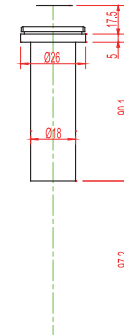

MTDM10-100