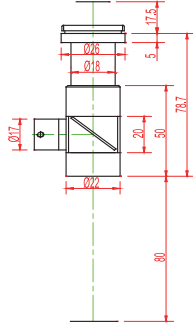

MTDM06C-80