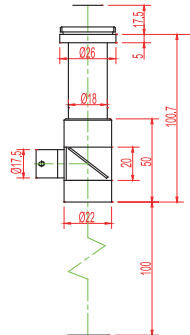

MTDM06C-100