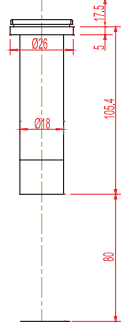

MTDM 固定倍单筒普及型视频显微系列
Fixed Magnification Monocular Popular Video Micro Series

品种最齐全
Complete Variety

倍率固定
Fixed Mag.

接受定制
Accept Customization

MTDM08-80

MTD series

型号 Model	物镜倍数 Objective	工作距离 WD(mm)	总放大倍数 / Total Mag.		视场 FOV(mm)	数值孔径 NA	景深 DOF(mm)	分辨率 Resolution (μm)	失真 Distortion
			1/3"、9"	1/3"、17"					
MTDM06-80	0.6X	80	22.9X	43.2X	8X6	0.04	1.67	8.4	0.08%
MTDM06C-80	0.6X	80	22.9X	43.2X	8X6	0.04	1.67	8.4	0.08%
MTDM08-80	0.8X	80	30.5X	57.6X	6X4.5	0.04	1.25	8.4	0.10%
MTDM08C-80	0.8X	80	30.5X	57.6X	6X4.5	0.04	1.25	8.4	0.10%
MTDM10-80	1.0X	80	38.1X	72.0X	4.8X3.6	0.05	0.8	6.7	0.30%
MTDM10C-80	1.0X	80	38.1X	72.0X	4.8X3.6	0.05	0.8	6.7	0.30%
MTDM15-80	1.5X	80	57.2X	108.0X	3.2X2.4	0.05	0.8	6.7	0.30%
MTDM15C-80	1.5X	80	57.2X	108.0X	3.2X2.4	0.05	0.8	6.7	0.30%
MTDM20-80	2.0X	80	76.2X	143.9X	2.4X1.8	0.05	0.4	6.7	0.20%
MTDM20C-80	2.0X	80	76.2X	143.9X	2.4X1.8	0.05	0.4	6.7	0.20%
MTDM25-80	2.5X	80	95.3X	179.9X	1.9X1.4	0.05	0.32	6.7	0.20%
MTDM25C-80	2.5X	80	95.3X	179.9X	1.9X1.4	0.05	0.32	6.7	0.20%
MTDM30-80	3.0X	80	114.3X	215.9X	1.6X1.2	0.055	0.24	6.1	0.30%
MTDM30C-80	3.0X	80	114.3X	215.9X	1.6X1.2	0.055	0.24	6.1	0.30%
MTDM40-80	4.0X	80	152.4X	287.9X	1.2X0.9	0.06	0.17	5.6	0.40%
MTDM40C-80	4.0X	80	152.4X	287.9X	1.2X0.9	0.06	0.17	5.6	0.40%