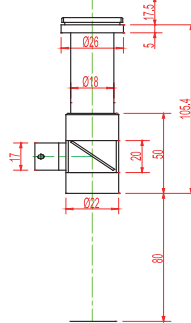

MTDM08C-80