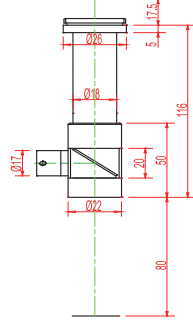

MTDM15C-80