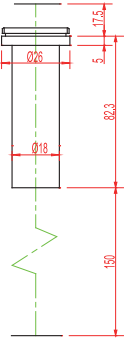

MTDM 固定倍单筒普及型视频显微系列
Fixed Magnification Monocular Popular Video Micro Series

品种最齐全
Complete Variety

倍率固定
Fixed Mag.

接受定制
Accept Customization

MTDM06-150