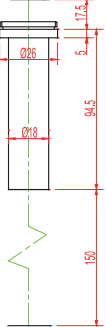

MTDM10-150