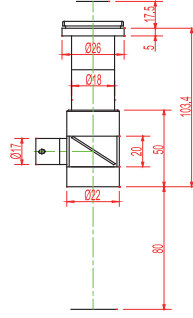

MTDM30-80

MTDM30C-80

MTDM40-80

MTDM40C-80

MTD series

型号 Model	物镜倍数 Objective	工作距离 WD(mm)	总放大倍数 / Total Mag.		视场 FOV(mm)	数值孔径 NA	景深 DOF(mm)	分辨率 Resolution (μm)	失真 Distortion
			1/3"、9"	1/3"、17"					
MTDM06-80	0.6X	80	22.9X	43.2X	8X6	0.04	1.67	8.4	0.08%
MTDM06C-80	0.6X	80	22.9X	43.2X	8X6	0.04	1.67	8.4	0.08%
MTDM08-80	0.8X	80	30.5X	57.6X	6X4.5	0.04	1.25	8.4	0.10%
MTDM08C-80	0.8X	80	30.5X	57.6X	6X4.5	0.04	1.25	8.4	0.10%
MTDM10-80	1.0X	80	38.1X	72.0X	4.8X3.6	0.05	0.8	6.7	0.30%
MTDM10C-80	1.0X	80	38.1X	72.0X	4.8X3.6	0.05	0.8	6.7	0.30%
MTDM15-80	1.5X	80	57.2X	108.0X	3.2X2.4	0.05	0.8	6.7	0.30%
MTDM15C-80	1.5X	80	57.2X	108.0X	3.2X2.4	0.05	0.8	6.7	0.30%
MTDM20-80	2.0X	80	76.2X	143.9X	2.4X1.8	0.05	0.4	6.7	0.20%
MTDM20C-80	2.0X	80	76.2X	143.9X	2.4X1.8	0.05	0.4	6.7	0.20%
MTDM25-80	2.5X	80	95.3X	179.9X	1.9X1.4	0.05	0.32	6.7	0.20%
MTDM25C-80	2.5X	80	95.3X	179.9X	1.9X1.4	0.05	0.32	6.7	0.20%
MTDM30-80	3.0X	80	114.3X	215.9X	1.6X1.2	0.055	0.24	6.1	0.30%
MTDM30C-80	3.0X	80	114.3X	215.9X	1.6X1.2	0.055	0.24	6.1	0.30%
MTDM40-80	4.0X	80	152.4X	287.9X	1.2X0.9	0.06	0.17	5.6	0.40%
MTDM40C-80	4.0X	80	152.4X	287.9X	1.2X0.9	0.06	0.17	5.6	0.40%