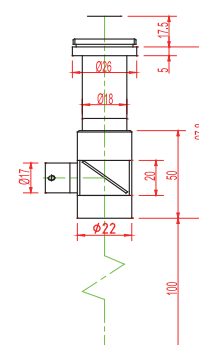

MTDM20C-100