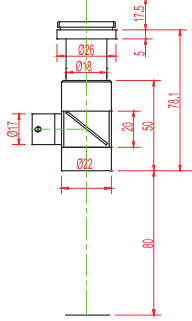

MTDM10C-80