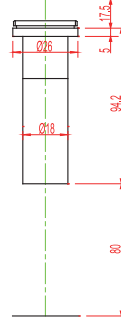

MTDM 固定倍单筒普及型视频显微系列
Fixed Magnification Monocular Popular Video Micro Series

品种最齐全
Complete Variety

倍率固定
Fixed Mag.

接受定制
Accept Customization

MTDM20-80

MTD series

型号 Model	物镜倍数 Objective	工作距离 WD(mm)	总放大倍数 / Total Mag.		视场 FOV(mm)	数值孔径 NA	景深 DOF(mm)	分辨率 Resolution (μm)	失真 Distortion
			1/3"、9"	1/3"、17"					
MTDM06-80	0.6X	80	22.9X	43.2X	8X6	0.04	1.67	8.4	0.08%
MTDM06C-80	0.6X	80	22.9X	43.2X	8X6	0.04	1.67	8.4	0.08%
MTDM08-80	0.8X	80	30.5X	57.6X	6X4.5	0.04	1.25	8.4	0.10%
MTDM08C-80	0.8X	80	30.5X	57.6X	6X4.5	0.04	1.25	8.4	0.10%
MTDM10-80	1.0X	80	38.1X	72.0X	4.8X3.6	0.05	0.8	6.7	0.30%
MTDM10C-80	1.0X	80	38.1X	72.0X	4.8X3.6	0.05	0.8	6.7	0.30%
MTDM15-80	1.5X	80	57.2X	108.0X	3.2X2.4	0.05	0.8	6.7	0.30%
MTDM15C-80	1.5X	80	57.2X	108.0X	3.2X2.4	0.05	0.8	6.7	0.30%
MTDM20-80	2.0X	80	76.2X	143.9X	2.4X1.8	0.05	0.4	6.7	0.20%
MTDM20C-80	2.0X	80	76.2X	143.9X	2.4X1.8	0.05	0.4	6.7	0.20%
MTDM25-80	2.5X	80	95.3X	179.9X	1.9X1.4	0.05	0.32	6.7	0.20%
MTDM25C-80	2.5X	80	95.3X	179.9X	1.9X1.4	0.05	0.32	6.7	0.20%
MTDM30-80	3.0X	80	114.3X	215.9X	1.6X1.2	0.055	0.24	6.1	0.30%
MTDM30C-80	3.0X	80	114.3X	215.9X	1.6X1.2	0.055	0.24	6.1	0.30%
MTDM40-80	4.0X	80	152.4X	287.9X	1.2X0.9	0.06	0.17	5.6	0.40%
MTDM40C-80	4.0X	80	152.4X	287.9X	1.2X0.9	0.06	0.17	5.6	0.40%