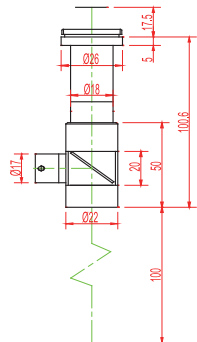

MTDM25C-100

MTDM30-100

MTDM30C-100

MTDM40-100

MTDM40C-100

型号 Model	物镜倍数 Objective	工作距离 WD(mm)	总放大倍数 / Total Mag.		视场 FOV(mm)	数值孔径 NA	景深 DOF(mm)	分辨率 Resolution (μm)	失真 Distortion
			1/3"、9"	1/3"、17"					
MTDM06-100	0.6X	100	22.9X	43.2X	8X6	0.04	1.67	8.4	0.03%
MTDM06C-100	0.6X	100	22.9X	43.2X	8X6	0.04	1.67	8.4	0.03%
MTDM08-100	0.8X	100	30.5X	57.6X	6X4.5	0.04	1.25	8.4	0.01%
MTDM08C-100	0.8X	100	30.5X	57.6X	6X4.5	0.04	1.25	8.4	0.01%
MTDM10-100	1.0X	100	38.1X	72.0X	4.8X3.6	0.045	0.89	7.5	0.18%
MTDM10C-100	1.0X	100	38.1X	72.0X	4.8X3.6	0.045	0.89	7.5	0.18%
MTDM15-100	1.5X	100	57.2X	108.0X	3.2X2.4	0.045	0.59	7.5	0.25%
MTDM15C-100	1.5X	100	57.2X	108.0X	3.2X2.4	0.045	0.59	7.5	0.25%
MTDM20-100	2.0X	100	76.2X	143.9X	2.4X1.8	0.045	0.44	7.5	0.24%
MTDM20C-100	2.0X	100	76.2X	143.9X	2.4X1.8	0.045	0.44	7.5	0.24%
MTDM25-100	2.5X	100	95.3X	179.9X	1.9X1.4	0.05	0.32	6.7	0.26%
MTDM25C-100	2.5X	100	95.3X	179.9X	1.9X1.4	0.05	0.32	6.7	0.26%
MTDM30-100	3.0X	100	114.3X	215.9X	1.6X1.2	0.055	0.24	6.4	0.20%
MTDM30C-100	3.0X	100	114.3X	215.9X	1.6X1.2	0.055	0.24	6.4	0.20%
MTDM40-100	4.0X	100	152.4X	287.9X	1.2X0.9	0.06	0.17	5.6	0.25%
MTDM40C-100	4.0X	100	152.4X	287.9X	1.2X0.9	0.06	0.17	5.6	0.25%