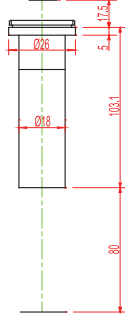

MTDM 固定倍单筒普及型视频显微系列
Fixed Magnification Monocular Popular Video Micro Series

品种最齐全
Complete Variety

倍率固定
Fixed Mag.

接受定制
Accept Customization

MTDM25-80

MTD series

型号 Model	物镜倍数 Objective	工作距离 WD(mm)	总放大倍数 / Total Mag.		视场 FOV(mm)	数值孔径 NA	景深 DOF(mm)	分辨率 Resolution (μm)	失真 Distortion
			1/3"、9"	1/3"、17"					
MTDM06-80	0.6X	80	22.9X	43.2X	8X6	0.04	1.67	8.4	0.08%
MTDM06C-80	0.6X	80	22.9X	43.2X	8X6	0.04	1.67	8.4	0.08%
MTDM08-80	0.8X	80	30.5X	57.6X	6X4.5	0.04	1.25	8.4	0.10%
MTDM08C-80	0.8X	80	30.5X	57.6X	6X4.5	0.04	1.25	8.4	0.10%
MTDM10-80	1.0X	80	38.1X	72.0X	4.8X3.6	0.05	0.8	6.7	0.30%
MTDM10C-80	1.0X	80	38.1X	72.0X	4.8X3.6	0.05	0.8	6.7	0.30%
MTDM15-80	1.5X	80	57.2X	108.0X	3.2X2.4	0.05	0.8	6.7	0.30%
MTDM15C-80	1.5X	80	57.2X	108.0X	3.2X2.4	0.05	0.8	6.7	0.30%
MTDM20-80	2.0X	80	76.2X	143.9X	2.4X1.8	0.05	0.4	6.7	0.20%
MTDM20C-80	2.0X	80	76.2X	143.9X	2.4X1.8	0.05	0.4	6.7	0.20%
MTDM25-80	2.5X	80	95.3X	179.9X	1.9X1.4	0.05	0.32	6.7	0.20%
MTDM25C-80	2.5X	80	95.3X	179.9X	1.9X1.4	0.05	0.32	6.7	0.20%
MTDM30-80	3.0X	80	114.3X	215.9X	1.6X1.2	0.055	0.24	6.1	0.30%
MTDM30C-80	3.0X	80	114.3X	215.9X	1.6X1.2	0.055	0.24	6.1	0.30%
MTDM40-80	4.0X	80	152.4X	287.9X	1.2X0.9	0.06	0.17	5.6	0.40%
MTDM40C-80	4.0X	80	152.4X	287.9X	1.2X0.9	0.06	0.17	5.6	0.40%