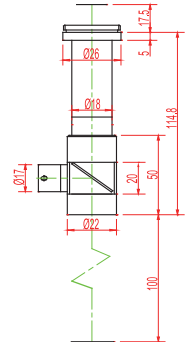

MTDM25C-100

MTDM30-100

MTDM30C-100

MTDM40-100

MTDM40C-100

型号 Model	物镜倍数 Objective	工作距离 WD(mm)	总放大倍数 / Total Mag.		视场 FOV(mm)	数值孔径 NA	景深 DOF(mm)	分辨率 Resolution (μm)	失真 Distortion
			1/3"、9"	1/3"、17"					
MTDM06-100	0.6X	100	22.9X	43.2X	8X6	0.04	1.67	8.4	0.03%
MTDM06C-100	0.6X	100	22.9X	43.2X	8X6	0.04	1.67	8.4	0.03%
MTDM08-100	0.8X	100	30.5X	57.6X	6X4.5	0.04	1.25	8.4	0.01%
MTDM08C-100	0.8X	100	30.5X	57.6X	6X4.5	0.04	1.25	8.4	0.01%
MTDM10-100	1.0X	100	38.1X	72.0X	4.8X3.6	0.045	0.89	7.5	0.18%
MTDM10C-100	1.0X	100	38.1X	72.0X	4.8X3.6	0.045	0.89	7.5	0.18%
MTDM15-100	1.5X	100	57.2X	108.0X	3.2X2.4	0.045	0.59	7.5	0.25%
MTDM15C-100	1.5X	100	57.2X	108.0X	3.2X2.4	0.045	0.59	7.5	0.25%
MTDM20-100	2.0X	100	76.2X	143.9X	2.4X1.8	0.045	0.44	7.5	0.24%
MTDM20C-100	2.0X	100	76.2X	143.9X	2.4X1.8	0.045	0.44	7.5	0.24%
MTDM25-100	2.5X	100	95.3X	179.9X	1.9X1.4	0.05	0.32	6.7	0.26%
MTDM25C-100	2.5X	100	95.3X	179.9X	1.9X1.4	0.05	0.32	6.7	0.26%
MTDM30-100	3.0X	100	114.3X	215.9X	1.6X1.2	0.055	0.24	6.4	0.20%
MTDM30C-100	3.0X	100	114.3X	215.9X	1.6X1.2	0.055	0.24	6.4	0.20%
MTDM40-100	4.0X	100	152.4X	287.9X	1.2X0.9	0.06	0.17	5.6	0.25%
MTDM40C-100	4.0X	100	152.4X	287.9X	1.2X0.9	0.06	0.17	5.6	0.25%