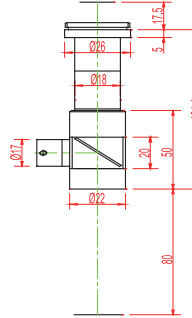

MTDM30-80

MTDM30C-80

MTDM40-80

MTDM40C-80

MTD series

型号 Model	物镜倍数 Objective	工作距离 WD(mm)	总放大倍数 / Total Mag.		视场 FOV(mm)	数值孔径 NA	景深 DOF(mm)	分辨率 Resolution (μm)	失真 Distortion
			1/3"、9"	1/3"、17"					
MTDM06-80	0.6X	80	22.9X	43.2X	8X6	0.04	1.67	8.4	0.08%
MTDM06C-80	0.6X	80	22.9X	43.2X	8X6	0.04	1.67	8.4	0.08%
MTDM08-80	0.8X	80	30.5X	57.6X	6X4.5	0.04	1.25	8.4	0.10%
MTDM08C-80	0.8X	80	30.5X	57.6X	6X4.5	0.04	1.25	8.4	0.10%
MTDM10-80	1.0X	80	38.1X	72.0X	4.8X3.6	0.05	0.8	6.7	0.30%
MTDM10C-80	1.0X	80	38.1X	72.0X	4.8X3.6	0.05	0.8	6.7	0.30%
MTDM15-80	1.5X	80	57.2X	108.0X	3.2X2.4	0.05	0.8	6.7	0.30%
MTDM15C-80	1.5X	80	57.2X	108.0X	3.2X2.4	0.05	0.8	6.7	0.30%
MTDM20-80	2.0X	80	76.2X	143.9X	2.4X1.8	0.05	0.4	6.7	0.20%
MTDM20C-80	2.0X	80	76.2X	143.9X	2.4X1.8	0.05	0.4	6.7	0.20%
MTDM25-80	2.5X	80	95.3X	179.9X	1.9X1.4	0.05	0.32	6.7	0.20%
MTDM25C-80	2.5X	80	95.3X	179.9X	1.9X1.4	0.05	0.32	6.7	0.20%
MTDM30-80	3.0X	80	114.3X	215.9X	1.6X1.2	0.055	0.24	6.1	0.30%
MTDM30C-80	3.0X	80	114.3X	215.9X	1.6X1.2	0.055	0.24	6.1	0.30%
MTDM40-80	4.0X	80	152.4X	287.9X	1.2X0.9	0.06	0.17	5.6	0.40%
MTDM40C-80	4.0X	80	152.4X	287.9X	1.2X0.9	0.06	0.17	5.6	0.40%