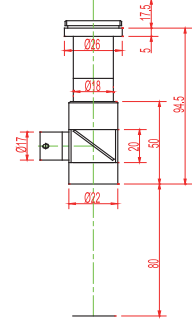

MTDM20C-80