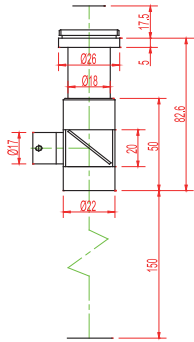

MTDM06C-150