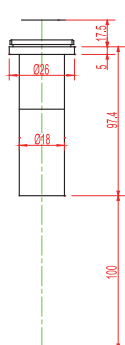

MTDM20-100