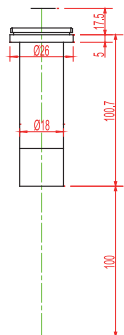

MTDM 固定倍单筒普及型视频显微系列
Fixed Magnification Monocular Popular Video Micro Series

品种最齐全
Complete Variety

倍率固定
Fixed Mag.

接受定制
Accept Customization

MTD series

MTDM06-100