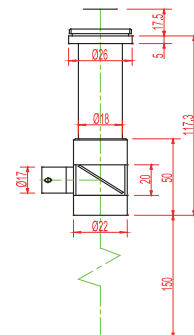

MTD series

型号 Model	物镜倍数 Objective	工作距离 WD(mm)	总放大倍数 / Total Mag.		视场 FOV(mm)	数值孔径 NA	景深 DOF(mm)	分辨率 Resolution (μm)	失真 Distortion
			1/3", 9"	1/3", 17"					
MTDM06-150	0.6X	150	22.9X	43.2X	8X6	0.04	1.67	8.4	0.01%
MTDM06C-150	0.6X	150	22.9X	43.2X	8X6	0.04	1.67	8.4	0.01%
MTDM08-150	0.8X	150	30.5X	57.6X	6X4.5	0.04	1.25	8.4	0.12%
MTDM08C-150	0.8X	150	30.5X	57.6X	6X4.5	0.04	1.25	8.4	0.12%
MTDM10-150	1.0X	150	38.1X	72.0X	4.8X3.6	0.04	1	8.4	0.28%
MTDM10C-150	1.0X	150	38.1X	72.0X	4.8X3.6	0.04	1	8.4	0.28%
MTDM12.5-150	1.25X	150	47.6X	90.0X	3.8X2.9	0.04	0.8	8.4	0.40%
MTDM12.5C-150	1.25X	150	47.6X	90.0X	3.8X2.9	0.04	0.8	8.4	0.40%
MTDM15-150	1.5X	150	57.2X	108.0X	3.2X2.4	0.04	0.67	8.4	0.50%
MTDM15C-150	1.5X	150	57.2X	108.0X	3.2X2.4	0.04	0.67	8.4	0.50%
MTDM20-150	2.0X	150	76.2X	143.9X	2.4X1.8	0.042	0.48	8	0.35%
MTDM20C-150	2.0X	150	76.2X	143.9X	2.4X1.8	0.042	0.48	8	0.35%