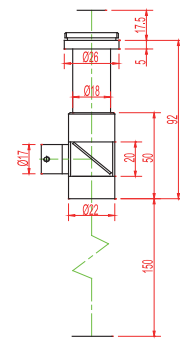

MTDM08C-150