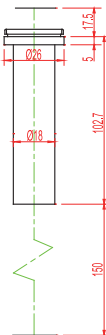

产品命名规则 Name Rule

MTD 20 C-185 S A

表示光路180°转向 (RA为光路90°转向，没有光路转折不含此字母)
SA: Means light path 180° transition (RA means light path 90° transition)

表示物镜工作距离 (mm) / Objective working distance(mm)

表示同轴照明 (不含同轴照明则没有“C”字母/ C: Means coaxial illumination)

MTDM10-150

MTDM10C-150

MTDM12.5-150

MTDM12.5C-150

MTDM15-150

MTDM15C-150

MTDM20-150

MTDM20C-150

MTD series

型号 Model	物镜倍数 Objective	工作距离 WD(mm)	总放大倍数 / Total Mag.		视场 FOV(mm)	数值孔径 NA	景深 DOF(mm)	分辨率 Resolution (μm)	失真 Distortion
			1/3", 9"	1/3", 17"					
MTDM06-150	0.6X	150	22.9X	43.2X	8X6	0.04	1.67	8.4	0.01%
MTDM06C-150	0.6X	150	22.9X	43.2X	8X6	0.04	1.67	8.4	0.01%
MTDM08-150	0.8X	150	30.5X	57.6X	6X4.5	0.04	1.25	8.4	0.12%
MTDM08C-150	0.8X	150	30.5X	57.6X	6X4.5	0.04	1.25	8.4	0.12%
MTDM10-150	1.0X	150	38.1X	72.0X	4.8X3.6	0.04	1	8.4	0.28%
MTDM10C-150	1.0X	150	38.1X	72.0X	4.8X3.6	0.04	1	8.4	0.28%
MTDM12.5-150	1.25X	150	47.6X	90.0X	3.8X2.9	0.04	0.8	8.4	0.40%
MTDM12.5C-150	1.25X	150	47.6X	90.0X	3.8X2.9	0.04	0.8	8.4	0.40%
MTDM15-150	1.5X	150	57.2X	108.0X	3.2X2.4	0.04	0.67	8.4	0.50%
MTDM15C-150	1.5X	150	57.2X	108.0X	3.2X2.4	0.04	0.67	8.4	0.50%
MTDM20-150	2.0X	150	76.2X	143.9X	2.4X1.8	0.042	0.48	8	0.35%
MTDM20C-150	2.0X	150	76.2X	143.9X	2.4X1.8	0.042	0.48	8	0.35%