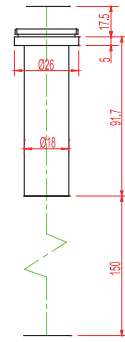

MTDM08-150