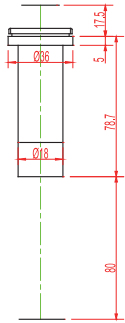

MTDM 固定倍单筒普及型视频显微系列
Fixed Magnification Monocular Popular Video Micro Series

品种最齐全
Complete Variety

倍率固定
Fixed Mag.

接受定制
Accept Customization

MTDM06-80