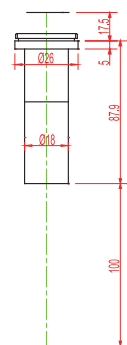

MTDM15-100