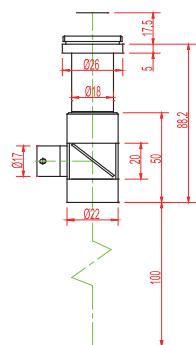

MTDM15C-100