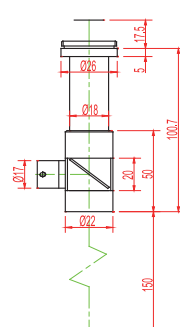

MTDM12.5C-150