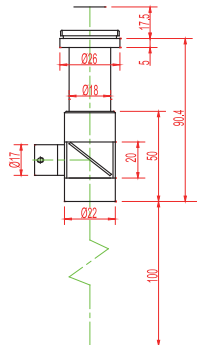

MTDM10C-100