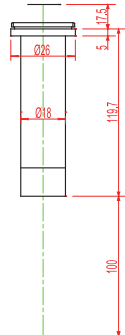

MTDM08-100