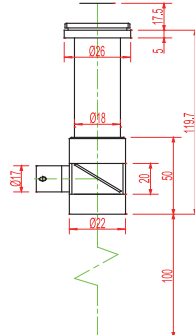

MTDM08C-100