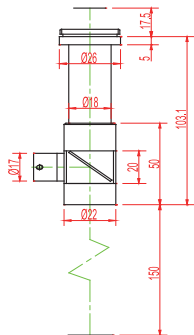

MTDM15C-150