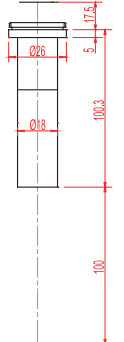

产品命名规则 Name Rule

MTD 20 C-185 S A

表示光路180°转向 (RA为光路90°转向，没有光路转折不含此字母)
SA: Means light path 180° transition (RA means light path 90° transition)

表示物镜工作距离 (mm) / Objective working distance(mm)

表示同轴照明 (不含同轴照明则没有“C”字母/ C: Means coaxial illumination)

MTDM25C-100

MTDM30-100

MTDM30C-100

MTDM40-100

MTDM40C-100

型号 Model	物镜倍数 Objective	工作距离 WD(mm)	总放大倍数 / Total Mag.		视场 FOV(mm)	数值孔径 NA	景深 DOF(mm)	分辨率 Resolution (μm)	失真 Distortion
			1/3"、9"	1/3"、17"					
MTDM06-100	0.6X	100	22.9X	43.2X	8X6	0.04	1.67	8.4	0.03%
MTDM06C-100	0.6X	100	22.9X	43.2X	8X6	0.04	1.67	8.4	0.03%
MTDM08-100	0.8X	100	30.5X	57.6X	6X4.5	0.04	1.25	8.4	0.01%
MTDM08C-100	0.8X	100	30.5X	57.6X	6X4.5	0.04	1.25	8.4	0.01%
MTDM10-100	1.0X	100	38.1X	72.0X	4.8X3.6	0.045	0.89	7.5	0.18%
MTDM10C-100	1.0X	100	38.1X	72.0X	4.8X3.6	0.045	0.89	7.5	0.18%
MTDM15-100	1.5X	100	57.2X	108.0X	3.2X2.4	0.045	0.59	7.5	0.25%
MTDM15C-100	1.5X	100	57.2X	108.0X	3.2X2.4	0.045	0.59	7.5	0.25%
MTDM20-100	2.0X	100	76.2X	143.9X	2.4X1.8	0.045	0.44	7.5	0.24%
MTDM20C-100	2.0X	100	76.2X	143.9X	2.4X1.8	0.045	0.44	7.5	0.24%
MTDM25-100	2.5X	100	95.3X	179.9X	1.9X1.4	0.05	0.32	6.7	0.26%
MTDM25C-100	2.5X	100	95.3X	179.9X	1.9X1.4	0.05	0.32	6.7	0.26%
MTDM30-100	3.0X	100	114.3X	215.9X	1.6X1.2	0.055	0.24	6.4	0.20%
MTDM30C-100	3.0X	100	114.3X	215.9X	1.6X1.2	0.055	0.24	6.4	0.20%
MTDM40-100	4.0X	100	152.4X	287.9X	1.2X0.9	0.06	0.17	5.6	0.25%
MTDM40C-100	4.0X	100	152.4X	287.9X	1.2X0.9	0.06	0.17	5.6	0.25%