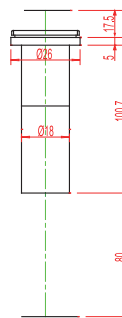

产品命名规则 Name Rule

MTD 20 C-185 S A

表示光路180°转向 (RA为光路90°转向，没有光路转折不含此字母)
SA: Means light path 180° transition (RA means light path 90° transition)

表示物镜工作距离 (mm) / Objective working distance(mm)

表示同轴照明 (不含同轴照明则没有“C”字母/ C: Means coaxial illumination)

MTDM30-80

MTDM30C-80

MTDM40-80

MTDM40C-80

MTD series

型号 Model	物镜倍数 Objective	工作距离 WD(mm)	总放大倍数 / Total Mag.		视场 FOV(mm)	数值孔径 NA	景深 DOF(mm)	分辨率 Resolution (μm)	失真 Distortion
			1/3"、9"	1/3"、17"					
MTDM06-80	0.6X	80	22.9X	43.2X	8X6	0.04	1.67	8.4	0.08%
MTDM06C-80	0.6X	80	22.9X	43.2X	8X6	0.04	1.67	8.4	0.08%
MTDM08-80	0.8X	80	30.5X	57.6X	6X4.5	0.04	1.25	8.4	0.10%
MTDM08C-80	0.8X	80	30.5X	57.6X	6X4.5	0.04	1.25	8.4	0.10%
MTDM10-80	1.0X	80	38.1X	72.0X	4.8X3.6	0.05	0.8	6.7	0.30%
MTDM10C-80	1.0X	80	38.1X	72.0X	4.8X3.6	0.05	0.8	6.7	0.30%
MTDM15-80	1.5X	80	57.2X	108.0X	3.2X2.4	0.05	0.8	6.7	0.30%
MTDM15C-80	1.5X	80	57.2X	108.0X	3.2X2.4	0.05	0.8	6.7	0.30%
MTDM20-80	2.0X	80	76.2X	143.9X	2.4X1.8	0.05	0.4	6.7	0.20%
MTDM20C-80	2.0X	80	76.2X	143.9X	2.4X1.8	0.05	0.4	6.7	0.20%
MTDM25-80	2.5X	80	95.3X	179.9X	1.9X1.4	0.05	0.32	6.7	0.20%
MTDM25C-80	2.5X	80	95.3X	179.9X	1.9X1.4	0.05	0.32	6.7	0.20%
MTDM30-80	3.0X	80	114.3X	215.9X	1.6X1.2	0.055	0.24	6.1	0.30%
MTDM30C-80	3.0X	80	114.3X	215.9X	1.6X1.2	0.055	0.24	6.1	0.30%
MTDM40-80	4.0X	80	152.4X	287.9X	1.2X0.9	0.06	0.17	5.6	0.40%
MTDM40C-80	4.0X	80	152.4X	287.9X	1.2X0.9	0.06	0.17	5.6	0.40%