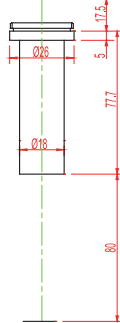

MTDM 固定倍单筒普及型视频显微系列
Fixed Magnification Monocular Popular Video Micro Series

品种最齐全
Complete Variety

倍率固定
Fixed Mag.

接受定制
Accept Customization

MTDM10-80

MTD series

型号 Model	物镜倍数 Objective	工作距离 WD(mm)	总放大倍数 / Total Mag.		视场 FOV(mm)	数值孔径 NA	景深 DOF(mm)	分辨率 Resolution (μm)	失真 Distortion
			1/3"、9"	1/3"、17"					
MTDM06-80	0.6X	80	22.9X	43.2X	8X6	0.04	1.67	8.4	0.08%
MTDM06C-80	0.6X	80	22.9X	43.2X	8X6	0.04	1.67	8.4	0.08%
MTDM08-80	0.8X	80	30.5X	57.6X	6X4.5	0.04	1.25	8.4	0.10%
MTDM08C-80	0.8X	80	30.5X	57.6X	6X4.5	0.04	1.25	8.4	0.10%
MTDM10-80	1.0X	80	38.1X	72.0X	4.8X3.6	0.05	0.8	6.7	0.30%
MTDM10C-80	1.0X	80	38.1X	72.0X	4.8X3.6	0.05	0.8	6.7	0.30%
MTDM15-80	1.5X	80	57.2X	108.0X	3.2X2.4	0.05	0.8	6.7	0.30%
MTDM15C-80	1.5X	80	57.2X	108.0X	3.2X2.4	0.05	0.8	6.7	0.30%
MTDM20-80	2.0X	80	76.2X	143.9X	2.4X1.8	0.05	0.4	6.7	0.20%
MTDM20C-80	2.0X	80	76.2X	143.9X	2.4X1.8	0.05	0.4	6.7	0.20%
MTDM25-80	2.5X	80	95.3X	179.9X	1.9X1.4	0.05	0.32	6.7	0.20%
MTDM25C-80	2.5X	80	95.3X	179.9X	1.9X1.4	0.05	0.32	6.7	0.20%
MTDM30-80	3.0X	80	114.3X	215.9X	1.6X1.2	0.055	0.24	6.1	0.30%
MTDM30C-80	3.0X	80	114.3X	215.9X	1.6X1.2	0.055	0.24	6.1	0.30%
MTDM40-80	4.0X	80	152.4X	287.9X	1.2X0.9	0.06	0.17	5.6	0.40%
MTDM40C-80	4.0X	80	152.4X	287.9X	1.2X0.9	0.06	0.17	5.6	0.40%