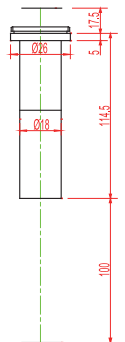

产品命名规则 Name Rule

MTD 20 C-185 S A

表示光路180°转向 (RA为光路90°转向，没有光路转折不含此字母)
SA: Means light path 180° transition (RA means light path 90° transition)

表示物镜工作距离 (mm) / Objective working distance(mm)

表示同轴照明 (不含同轴照明则没有“C”字母/ C: Means coaxial illumination)

MTDM25C-100

MTDM30-100

MTDM30C-100

MTDM40-100

MTDM40C-100

型号 Model	物镜倍数 Objective	工作距离 WD(mm)	总放大倍数 / Total Mag.		视场 FOV(mm)	数值孔径 NA	景深 DOF(mm)	分辨率 Resolution (μm)	失真 Distortion
			1/3"、9"	1/3"、17"					
MTDM06-100	0.6X	100	22.9X	43.2X	8X6	0.04	1.67	8.4	0.03%
MTDM06C-100	0.6X	100	22.9X	43.2X	8X6	0.04	1.67	8.4	0.03%
MTDM08-100	0.8X	100	30.5X	57.6X	6X4.5	0.04	1.25	8.4	0.01%
MTDM08C-100	0.8X	100	30.5X	57.6X	6X4.5	0.04	1.25	8.4	0.01%
MTDM10-100	1.0X	100	38.1X	72.0X	4.8X3.6	0.045	0.89	7.5	0.18%
MTDM10C-100	1.0X	100	38.1X	72.0X	4.8X3.6	0.045	0.89	7.5	0.18%
MTDM15-100	1.5X	100	57.2X	108.0X	3.2X2.4	0.045	0.59	7.5	0.25%
MTDM15C-100	1.5X	100	57.2X	108.0X	3.2X2.4	0.045	0.59	7.5	0.25%
MTDM20-100	2.0X	100	76.2X	143.9X	2.4X1.8	0.045	0.44	7.5	0.24%
MTDM20C-100	2.0X	100	76.2X	143.9X	2.4X1.8	0.045	0.44	7.5	0.24%
MTDM25-100	2.5X	100	95.3X	179.9X	1.9X1.4	0.05	0.32	6.7	0.26%
MTDM25C-100	2.5X	100	95.3X	179.9X	1.9X1.4	0.05	0.32	6.7	0.26%
MTDM30-100	3.0X	100	114.3X	215.9X	1.6X1.2	0.055	0.24	6.4	0.20%
MTDM30C-100	3.0X	100	114.3X	215.9X	1.6X1.2	0.055	0.24	6.4	0.20%
MTDM40-100	4.0X	100	152.4X	287.9X	1.2X0.9	0.06	0.17	5.6	0.25%
MTDM40C-100	4.0X	100	152.4X	287.9X	1.2X0.9	0.06	0.17	5.6	0.25%